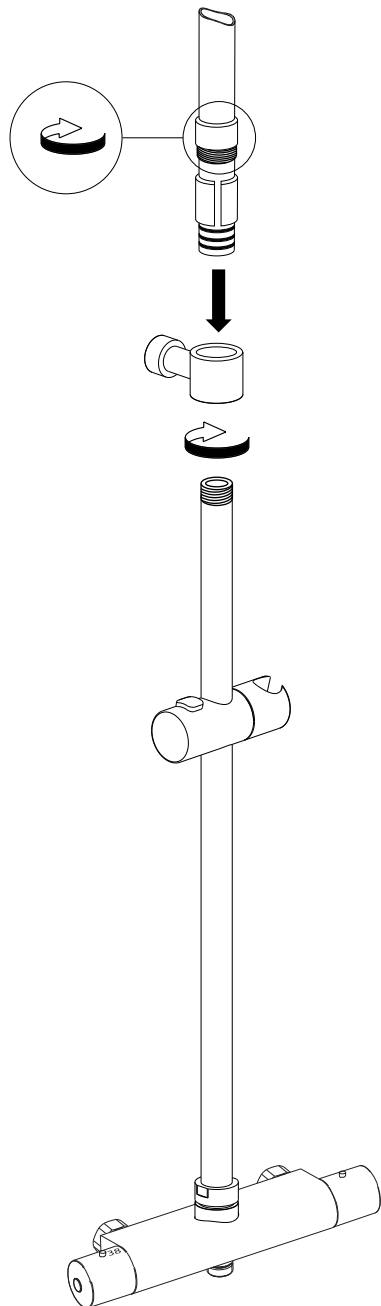

HY սերմոստատային ծորակով ցնցողի համակարգի Տեղադրման և շահագործման Իրաւահաղ

TJ дастурал оид ба насбкунӣ ва истифодабарии системаҳои душӣ бо омехтақунандаи термостатикӣ

MN халуун хүйтэн тогтмол байлгах ус холигчтой шүршүүр систем угсрах ба ашиглах заавар

Ø 6 mm

2,5 mm

5

6

7

8

9

$38 \pm 2^\circ\text{C}$ OK → 12

$38 \pm 2^\circ\text{C}$ not OK → 10

10

11

12

13

A**H₂O + SOAP +** **B****C****D**